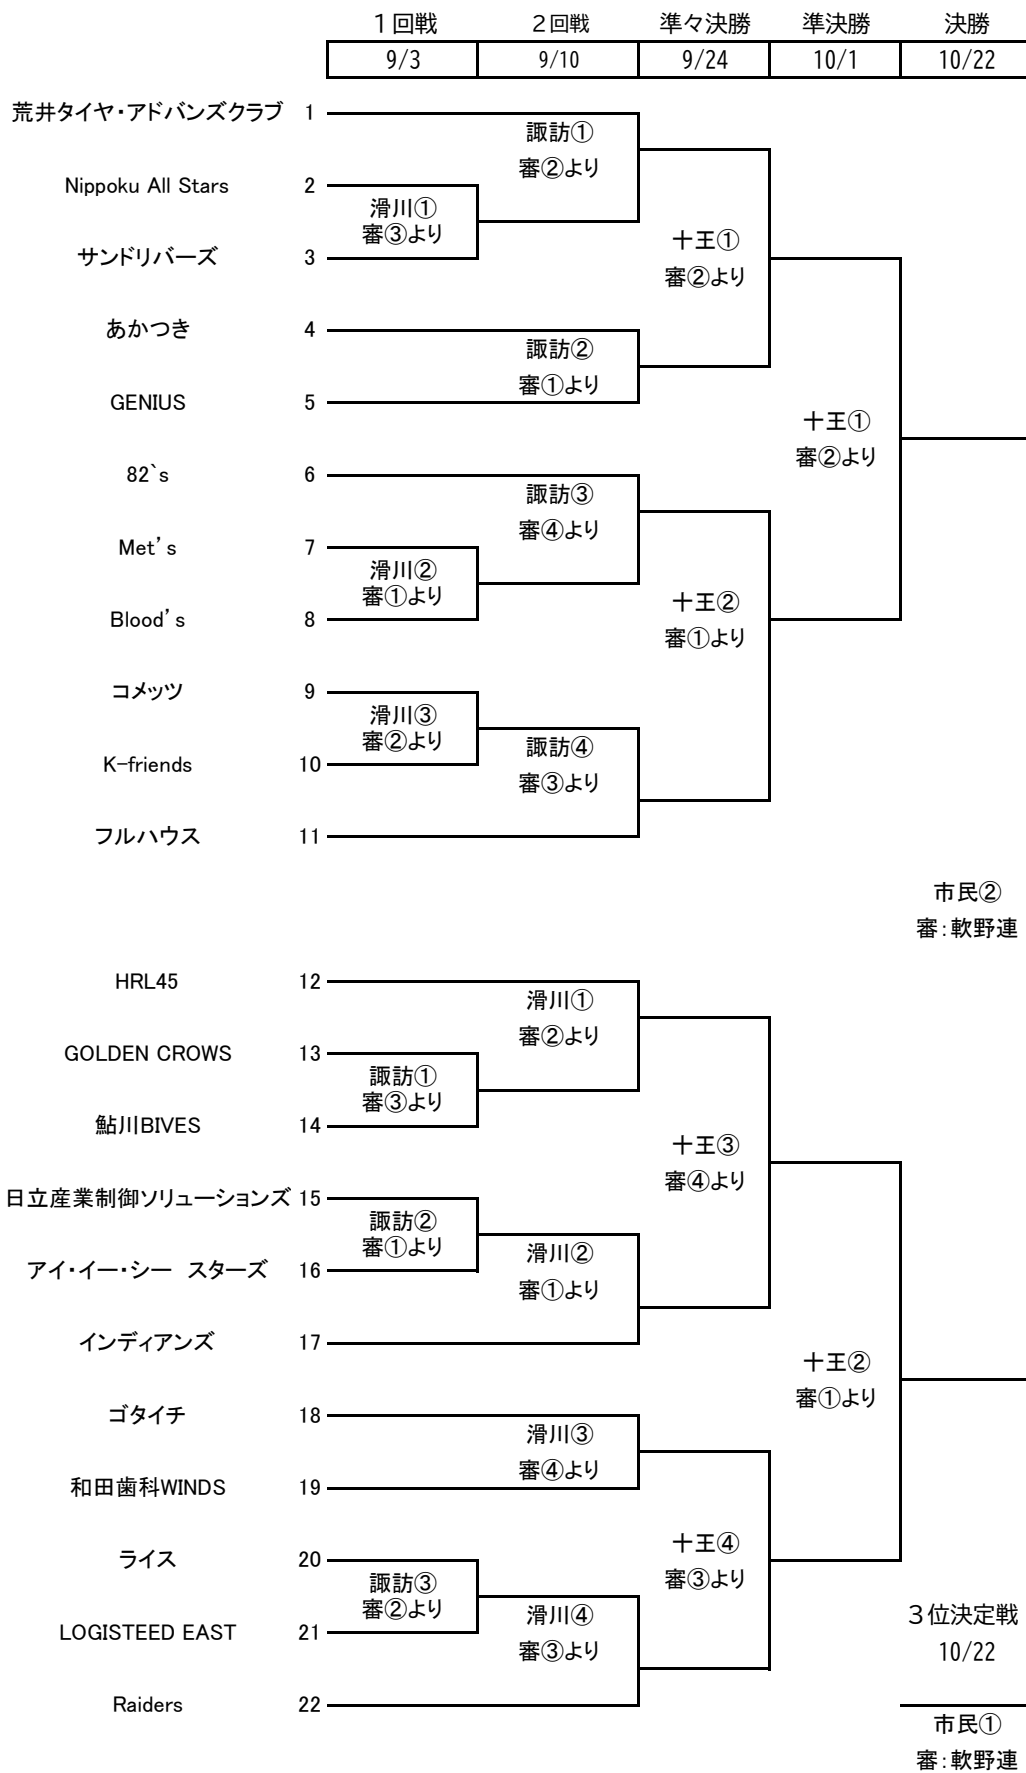

第76回日立市民軟式野球大会組合せ

《試合予定時間》
 第1試合① 8:30
 第2試合② 10:30
 第3試合③ 12:30
 第4試合④ 14:30

【試合会場一覧】
 市民=日立市民球場
 十王=十王スポーツ広場
 諏訪=諏訪スポーツ広場
 滑川=滑川市民広場