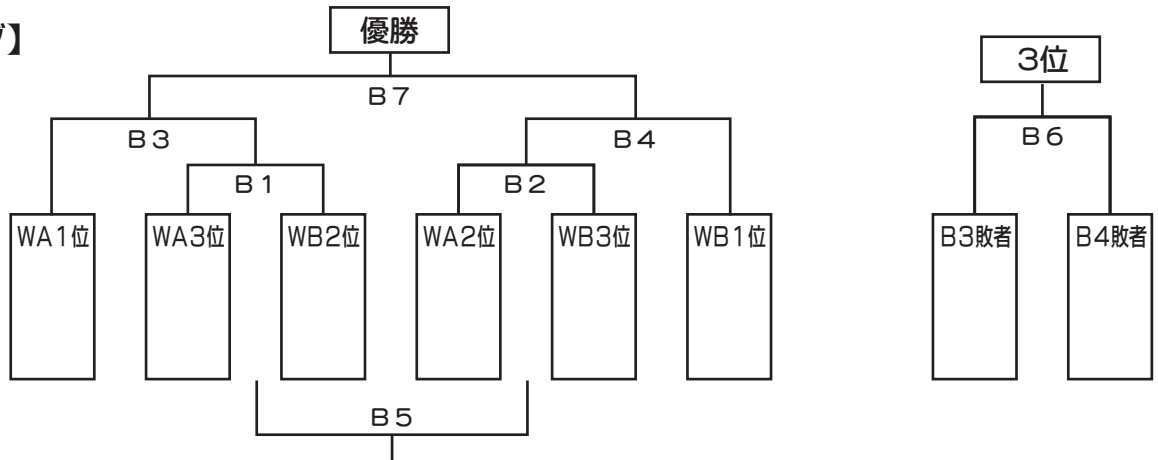

	十王B	日 高	R・Waves	順位
十王B		A 2	A 6	
日 高	A 2		A 4	
R・Waves	A 6	A 4		

○女子の部

WAブロック

	十 王	宮 田	R・Waves	順位
十 王		B 1	B 5	
宮 田	B 1		B 3	
R・Waves	B 5	B 3		

WBブロック

	池の川	大久保	坂 本	順位
池の川		B 2	B 6	
大久保	B 2		B 4	
坂 本	B 6	B 4		

8月27日（日）

○男子の部

【決勝リーグ】

○女子の部

【決勝リーグ】

大会規定

■競技方法

現行ミニバスケットボール規則に準ずる。
全試合5分／4Q（ハーフタイム5分）とし、試合間は10分（8分進行状況による）とする。

■表 彰

男女別に優勝、準優勝、第3位、敢闘賞（第4位）に賞状と表彰楯を授与する。