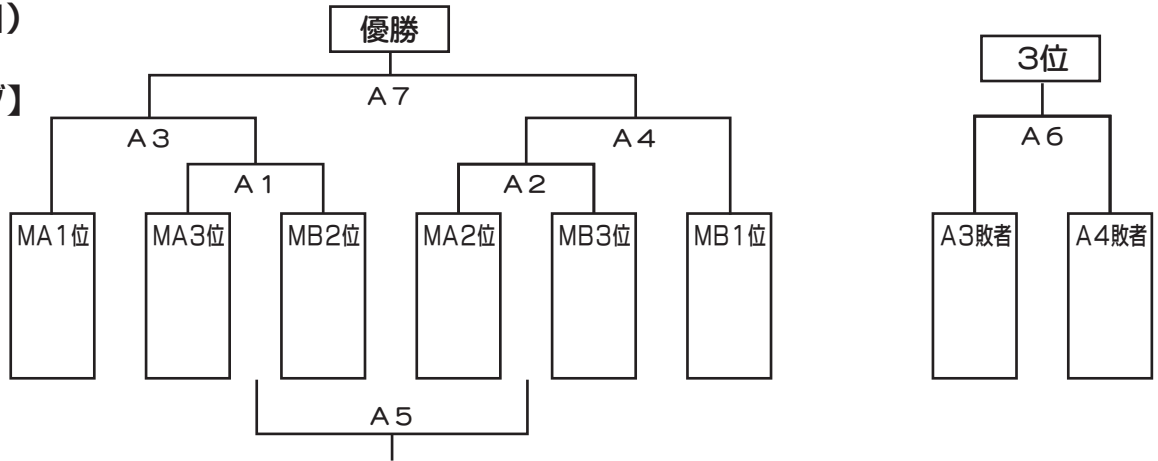

ミニバスケットボール 組合せ

【日程：8月26日（土）・27日（日）】

【会場：池の川さくらアリーナ】

8月26日（土）

○男子の部

MAブロック

	池の川	大 沼	坂 本	順位
池の川		A 1	A 5	
大 沼	A 1		A 3	
坂 本	A 5	A 3		

MBブロック

	十王B	日 高	R・Waves	順位
十王B		A 2	A 6	
日 高	A 2		A 4	
R・Waves	A 6	A 4		

○女子の部

WAブロック

	十 王	宮 田	R・Waves	順位
十 王		B 1	B 5	
宮 田	B 1		B 3	
R・Waves	B 5	B 3		

WBブロック

	池の川	大久保	坂 本	順位
池の川		B 2	B 6	
大久保	B 2		B 4	
坂 本	B 6	B 4		

8月27日（日）

○男子の部

【決勝リーグ】

○女子の部

【決勝リーグ】

大会規定

■競技方法

現行ミニバスケットボール規則に準ずる。
全試合5分／4Q（ハーフタイム5分）とし、試合間は10分（8分進行状況による）とする。