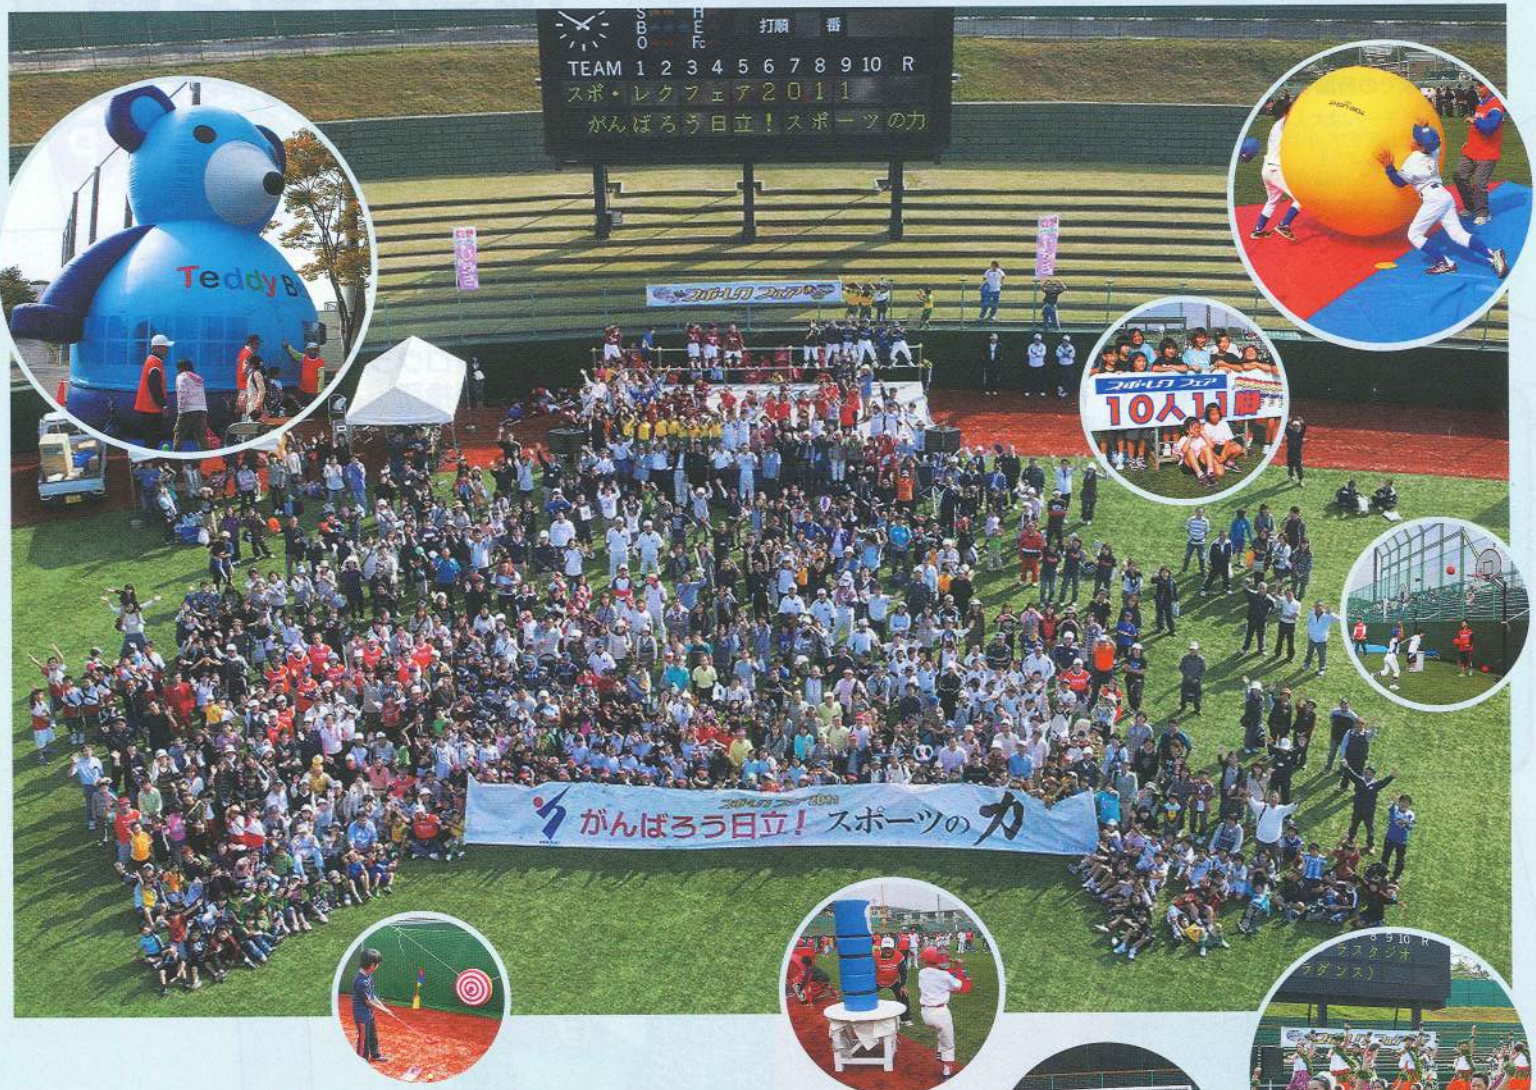

【スポーツ教室に関すること】

(2012. 9. 20発行)

～スポーツの秋！さわやかな汗を流そう！！～

猛暑だった今年の夏、炎天下のもとでは思うように身体を動かさなかった方も多いのではないのでしょうか？

ようやくスポーツの秋を迎え、身体を動かしやすい季節となりました。

当協会では、毎年恒例のスポ・レクフェア2012を10月7日(日)市民運動公園野球場で開催します。幼児からお年寄りまでどなたでも参加できるコーナーを用意しておりますので、身体を動かし、さわやかな汗を流してみませんか！友人を誘ったり、ご家族揃ってお越し下さい！

スポーツ体験イベントが盛りだくさん!!

財団法人日立市体育協会 設立20周年記念

スポ・レコ フェア

10月7日(日) 10:00~
(小雨決行) ※雨天順延 10月8日(月・祝)

2012

市民運動公園 野球場

日立駅方面

スピード玉入れ選手権

頭脳的なチームワークと緻密なフォーメーションプレー!

合計50個のボール(玉)をバスケットに入れるまでの時間を競うタイムトライアル競技です。

- ・1チームは大人(中学生以上)4名~6名以内を基本としますが、小学生も参加できます。チームを作って参加しよう!
- ・詳細は、市体協のホームページをご覧ください。

本部・受付

- ・総合案内所
- ・参加者プログラム配布所
- ・参加賞引換所
- ・抽選券投票所

今大会は、市内外から延べ450名の参加があり、12種目に分かれて熱戦を繰り広げました。個人戦は、トーナメント戦にて実施され、毎年上級者が参加し、見ごたえ抜群の一般男子シングルスAの部のほか、ダブルス戦、小学生シングルス戦などがあります。また、一般団体戦もあり、予選リーグから決勝トーナメント戦を勝ち抜く方式により、36チームが参加し、多くのギャラリーが観戦するなか、大いに盛り上がりました。

パンポンは日立市で発祥のスポーツです。どこでも、だれでも、手軽に楽しめるスポーツです。近所の仲間同士でやってみたい、コートを作りたい、などパンポンを始めてみたいという方は、事務局(36-6661)までお問い合わせください。