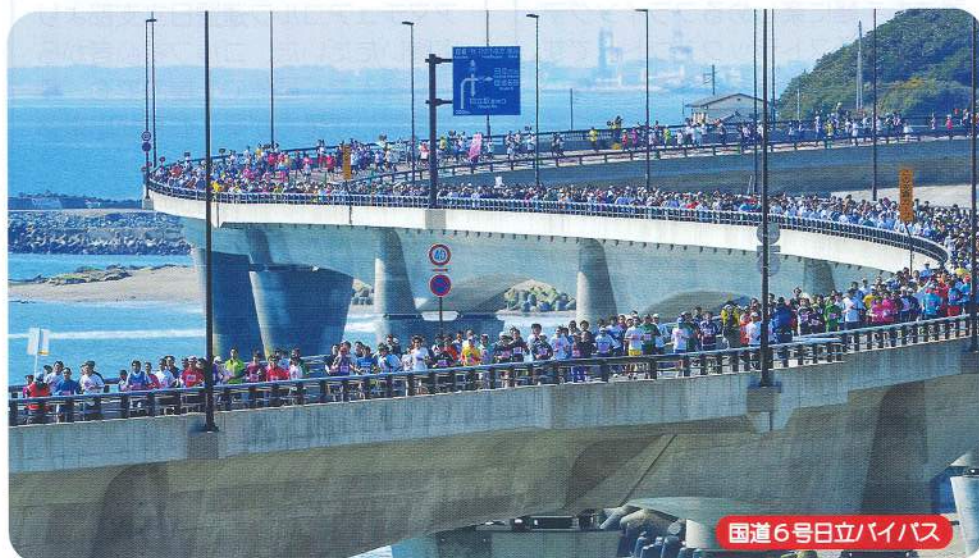

平和通り

国道6号日立バイパス