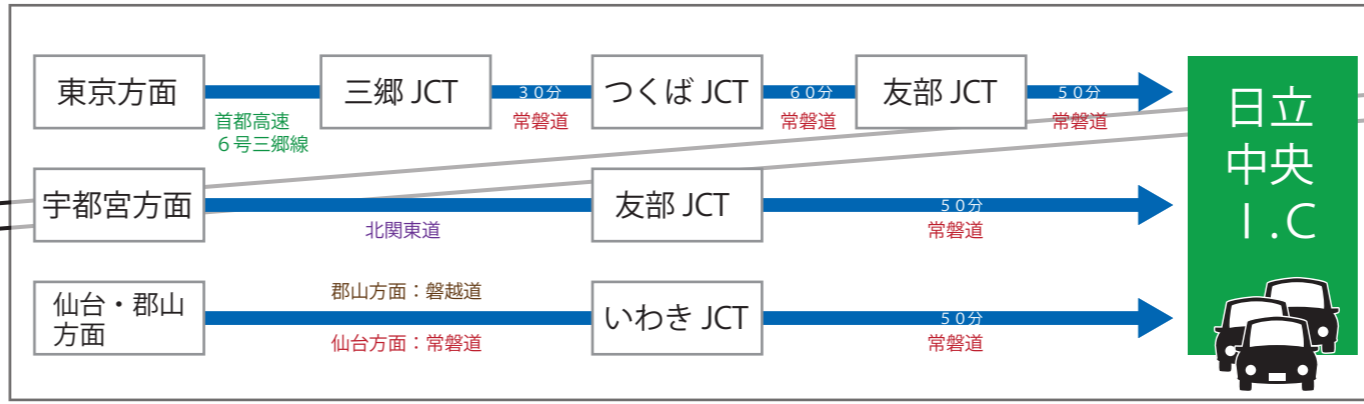

池の川さくらアリーナ アクセス MAP

茨城交通
路線バス (約20分)

1番のりば ③ ④ ④K

中央線経由 日立駅行
ケースデンキ・茨大方面
運動公園前 下車

TAXI
タクシー (約15分)

茨城交通
路線バス (約20分)

3番のりば ③ ④ ④K

中央線経由
多賀駅、平和台霊園行
ケースデンキ・茨大方面
運動公園前 下車

TAXI
タクシー (約15分)

池の川さくらアリーナ

陸上競技場

日立市民球場

テニスコート

ファミレス

茨城大学工学部

運動公園前

大学通り

コンビニ

裁判所

四面歩道橋

けやき通り

平和通り

日立

日立バイパス