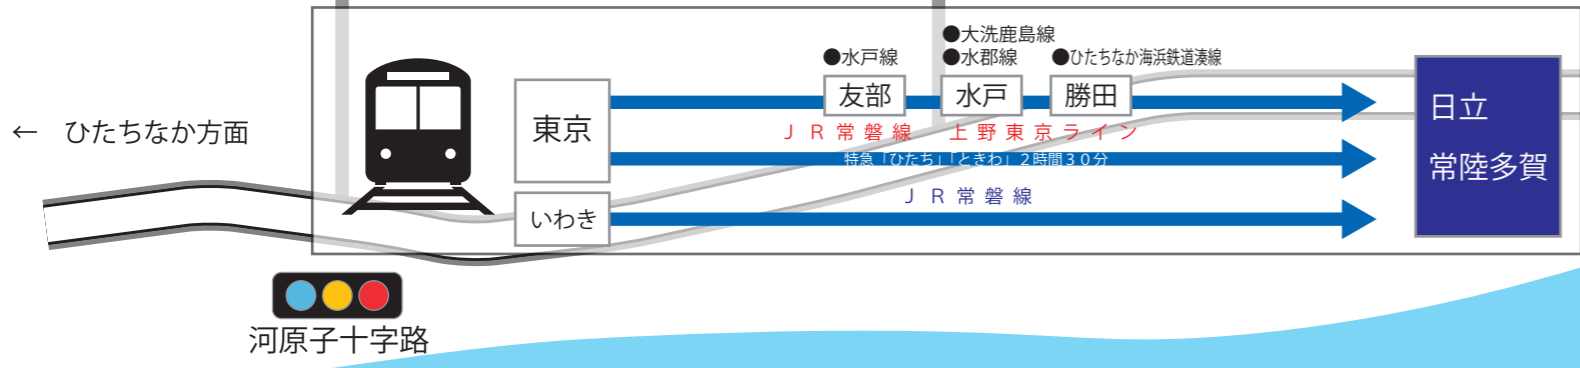

池の川さくらアリーナ アクセス MAP

茨城交通
路線バス (約20分)

1番のりば ③ ④ ④K

中央線経由 日立駅行
ケースデンキ・茨大方面
運動公園前 下車

TAXI
タクシー (約15分)

茨城交通
路線バス (約20分)

3番のりば ③ ④ ④K

中央線経由
多賀駅、平和台霊園行
ケースデンキ・茨大方面
運動公園前 下車

TAXI
タクシー (約15分)

池の川さくらアリーナ

陸上競技場

日立市民球場

テニスコート

ファミレス

茨城大学工学部

運動公園前