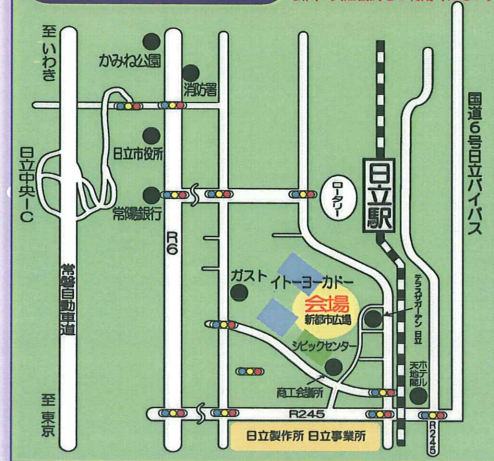

### コース略図

- ハーフマラソン
- 10Km
- 5Km
- 1.8Km (小学生・親子・お花見)
- 2.2Km

★は給水所

### 会場のご案内

駐車場はありませんので、公共の交通機関をご利用ください。