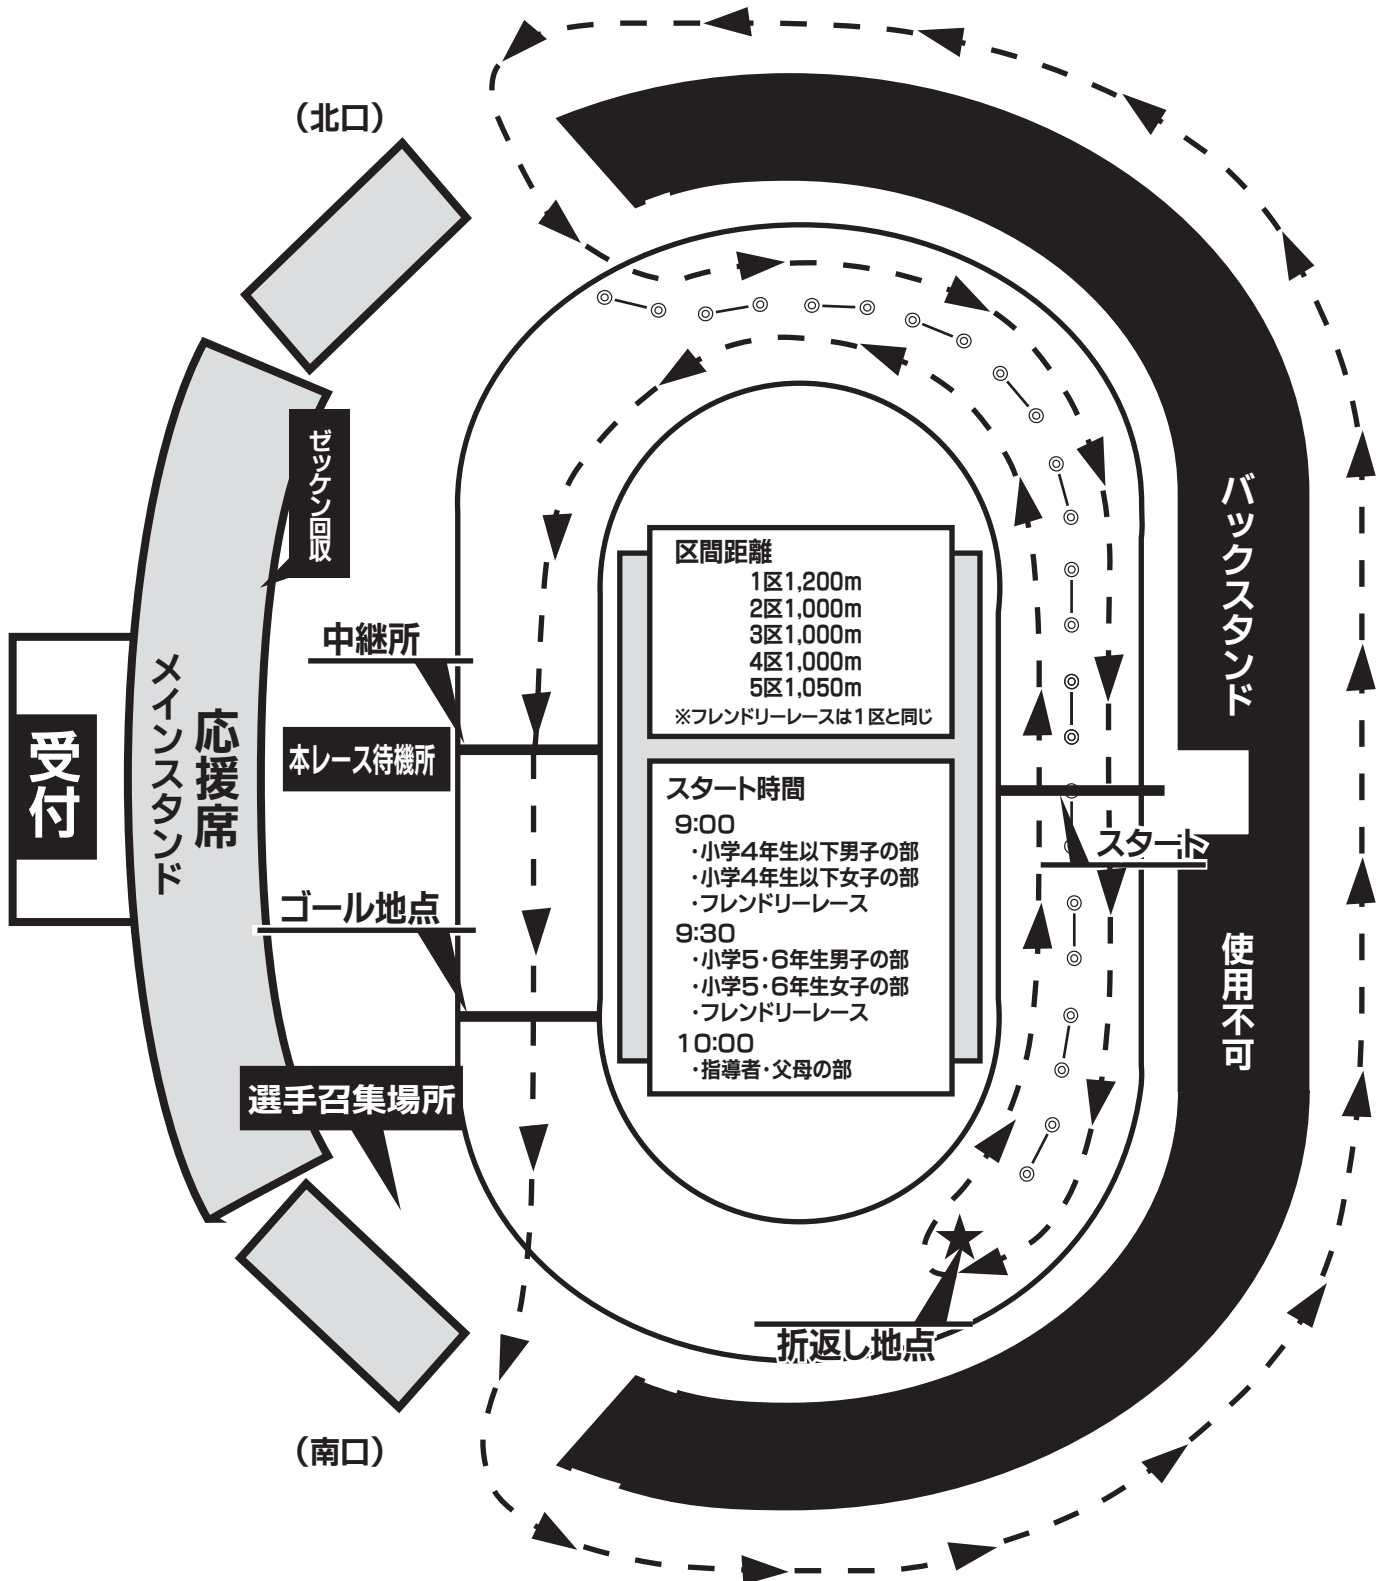

会場レイアウト

※各走者のゼッケンの色を間違えないようにお願いします。

第1走者⇒赤 第2走者⇒青 第3走者⇒黄 第4走者⇒緑 第5走者⇒白

陸上競技場内の手すり工事中の為、
バックスタンドでの応援や横断幕の設置はできません。