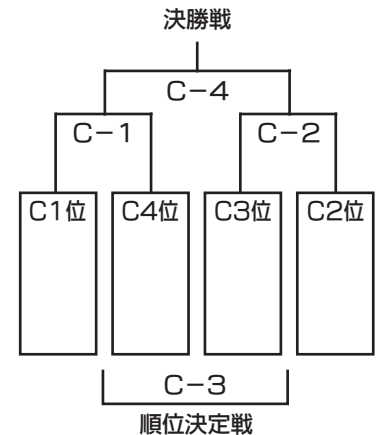

### 審判割り当て

A-1…日立サンフラワー  
 A-2…大久保  
 A-3…成沢VMG  
 A-4…久慈  
 A-6…成沢VMG  
 A-7…久慈  
 A-8…日立サンフラワー

B-1…日高排球  
 B-2…久慈  
 B-3…日立セレクト  
 B-4…大久保  
 B-5…成沢VMG  
 B-6…日立セレクト  
 B-7…大久保  
 B-8…日高排球

※A-5は試合なし

## 大会規定