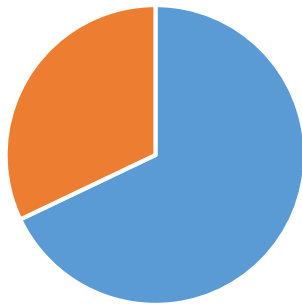

日立市スポーツ少年団 団員・指導者数推移

平成29年度
市内団員 男女比

■ 男子 ■ 女子

平成29年度
市内指導者 男女比

■ 男子指導者 ■ 女子指導者