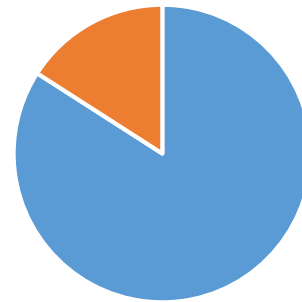

日立市スポーツ少年団 団員・指導者数推移

平成29年度
市内団員 男女比

■ 男子 ■ 女子

平成29年度
市内指導者 男女比

■ 男子指導者 ■ 女子指導者