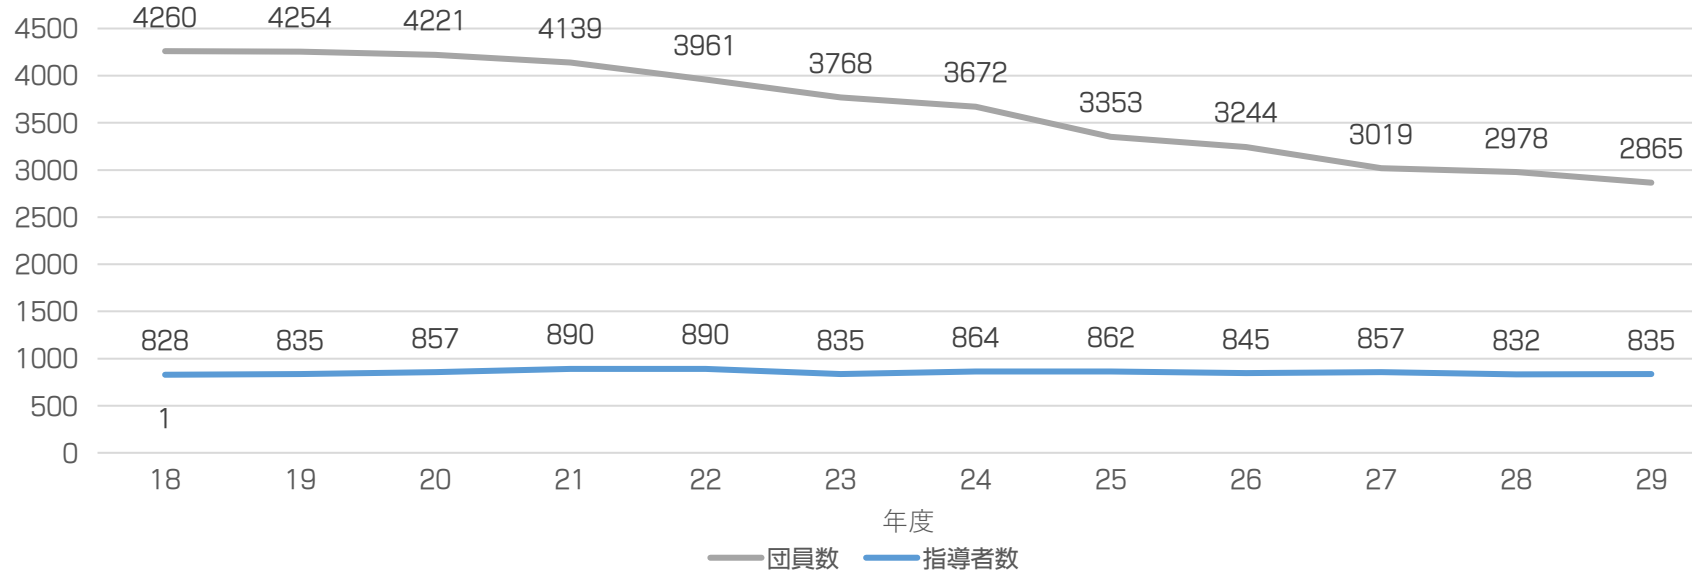

日立市スポーツ少年団 団員・指導者数推移

平成29年度
市内団員 男女比

■ 男子 ■ 女子

平成29年度
市内指導者 男女比

■ 男子指導者 ■ 女子指導者